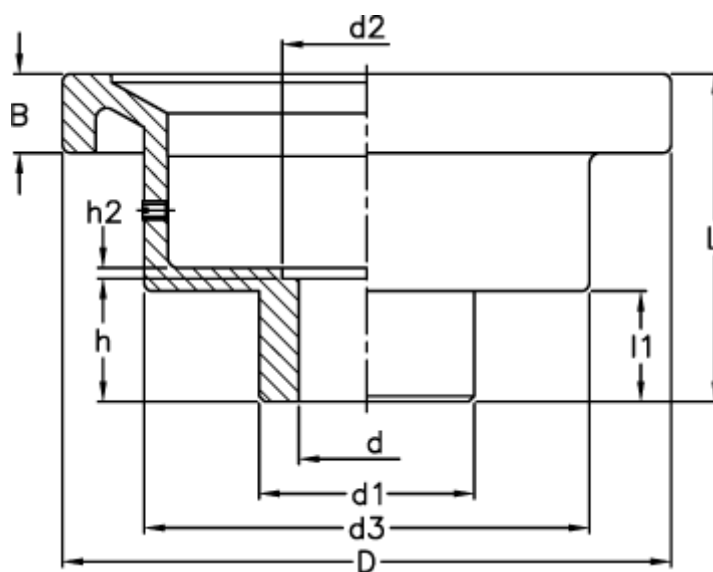

Varenummer: 2307028651
Beskrivelse: E+G Håndhjul
VAD.160-GXX2-A14

Mål

B	= 18.0	L	= 68.0
D	= 160	l1	= 19.0
d1	= 36		
d2	= 29.0		
d3	= 78		
d H7	= 14		
h	= 20.0		
h2	= 4.0		